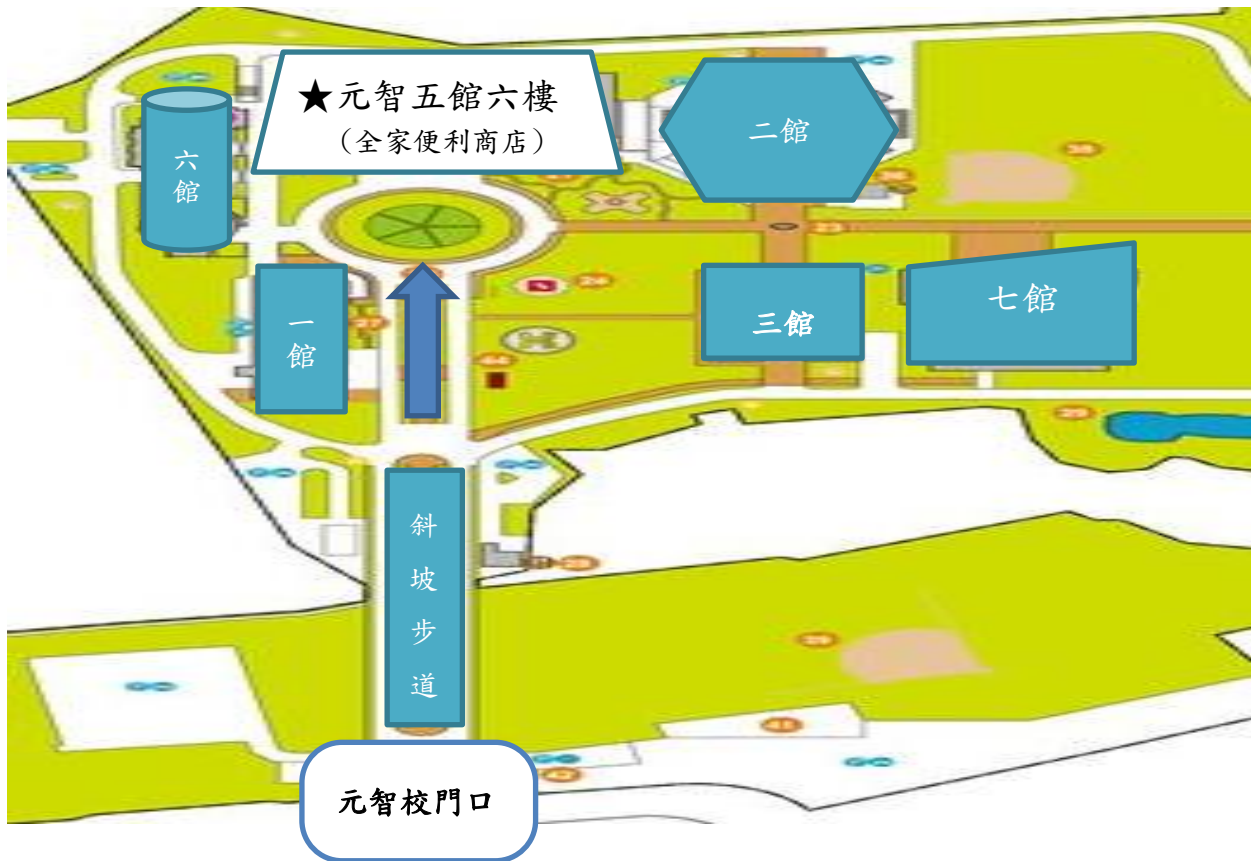

元智校園平面圖

交通資訊

- ◎ 依元智大學校區車輛管理辦法，應試者搭乘之車輛請依警衛引導至指定停車區。
- ◎ 甄試當日本校安排接駁車載送考生與陪考家長往返內壢火車站，歡迎搭乘。發車時刻表請至元智首頁最新公告查詢。
- ◎ 元智校門口至元智五館一樓試場，步行時間約 10 分鐘。

【元智五館六樓試場示意圖】